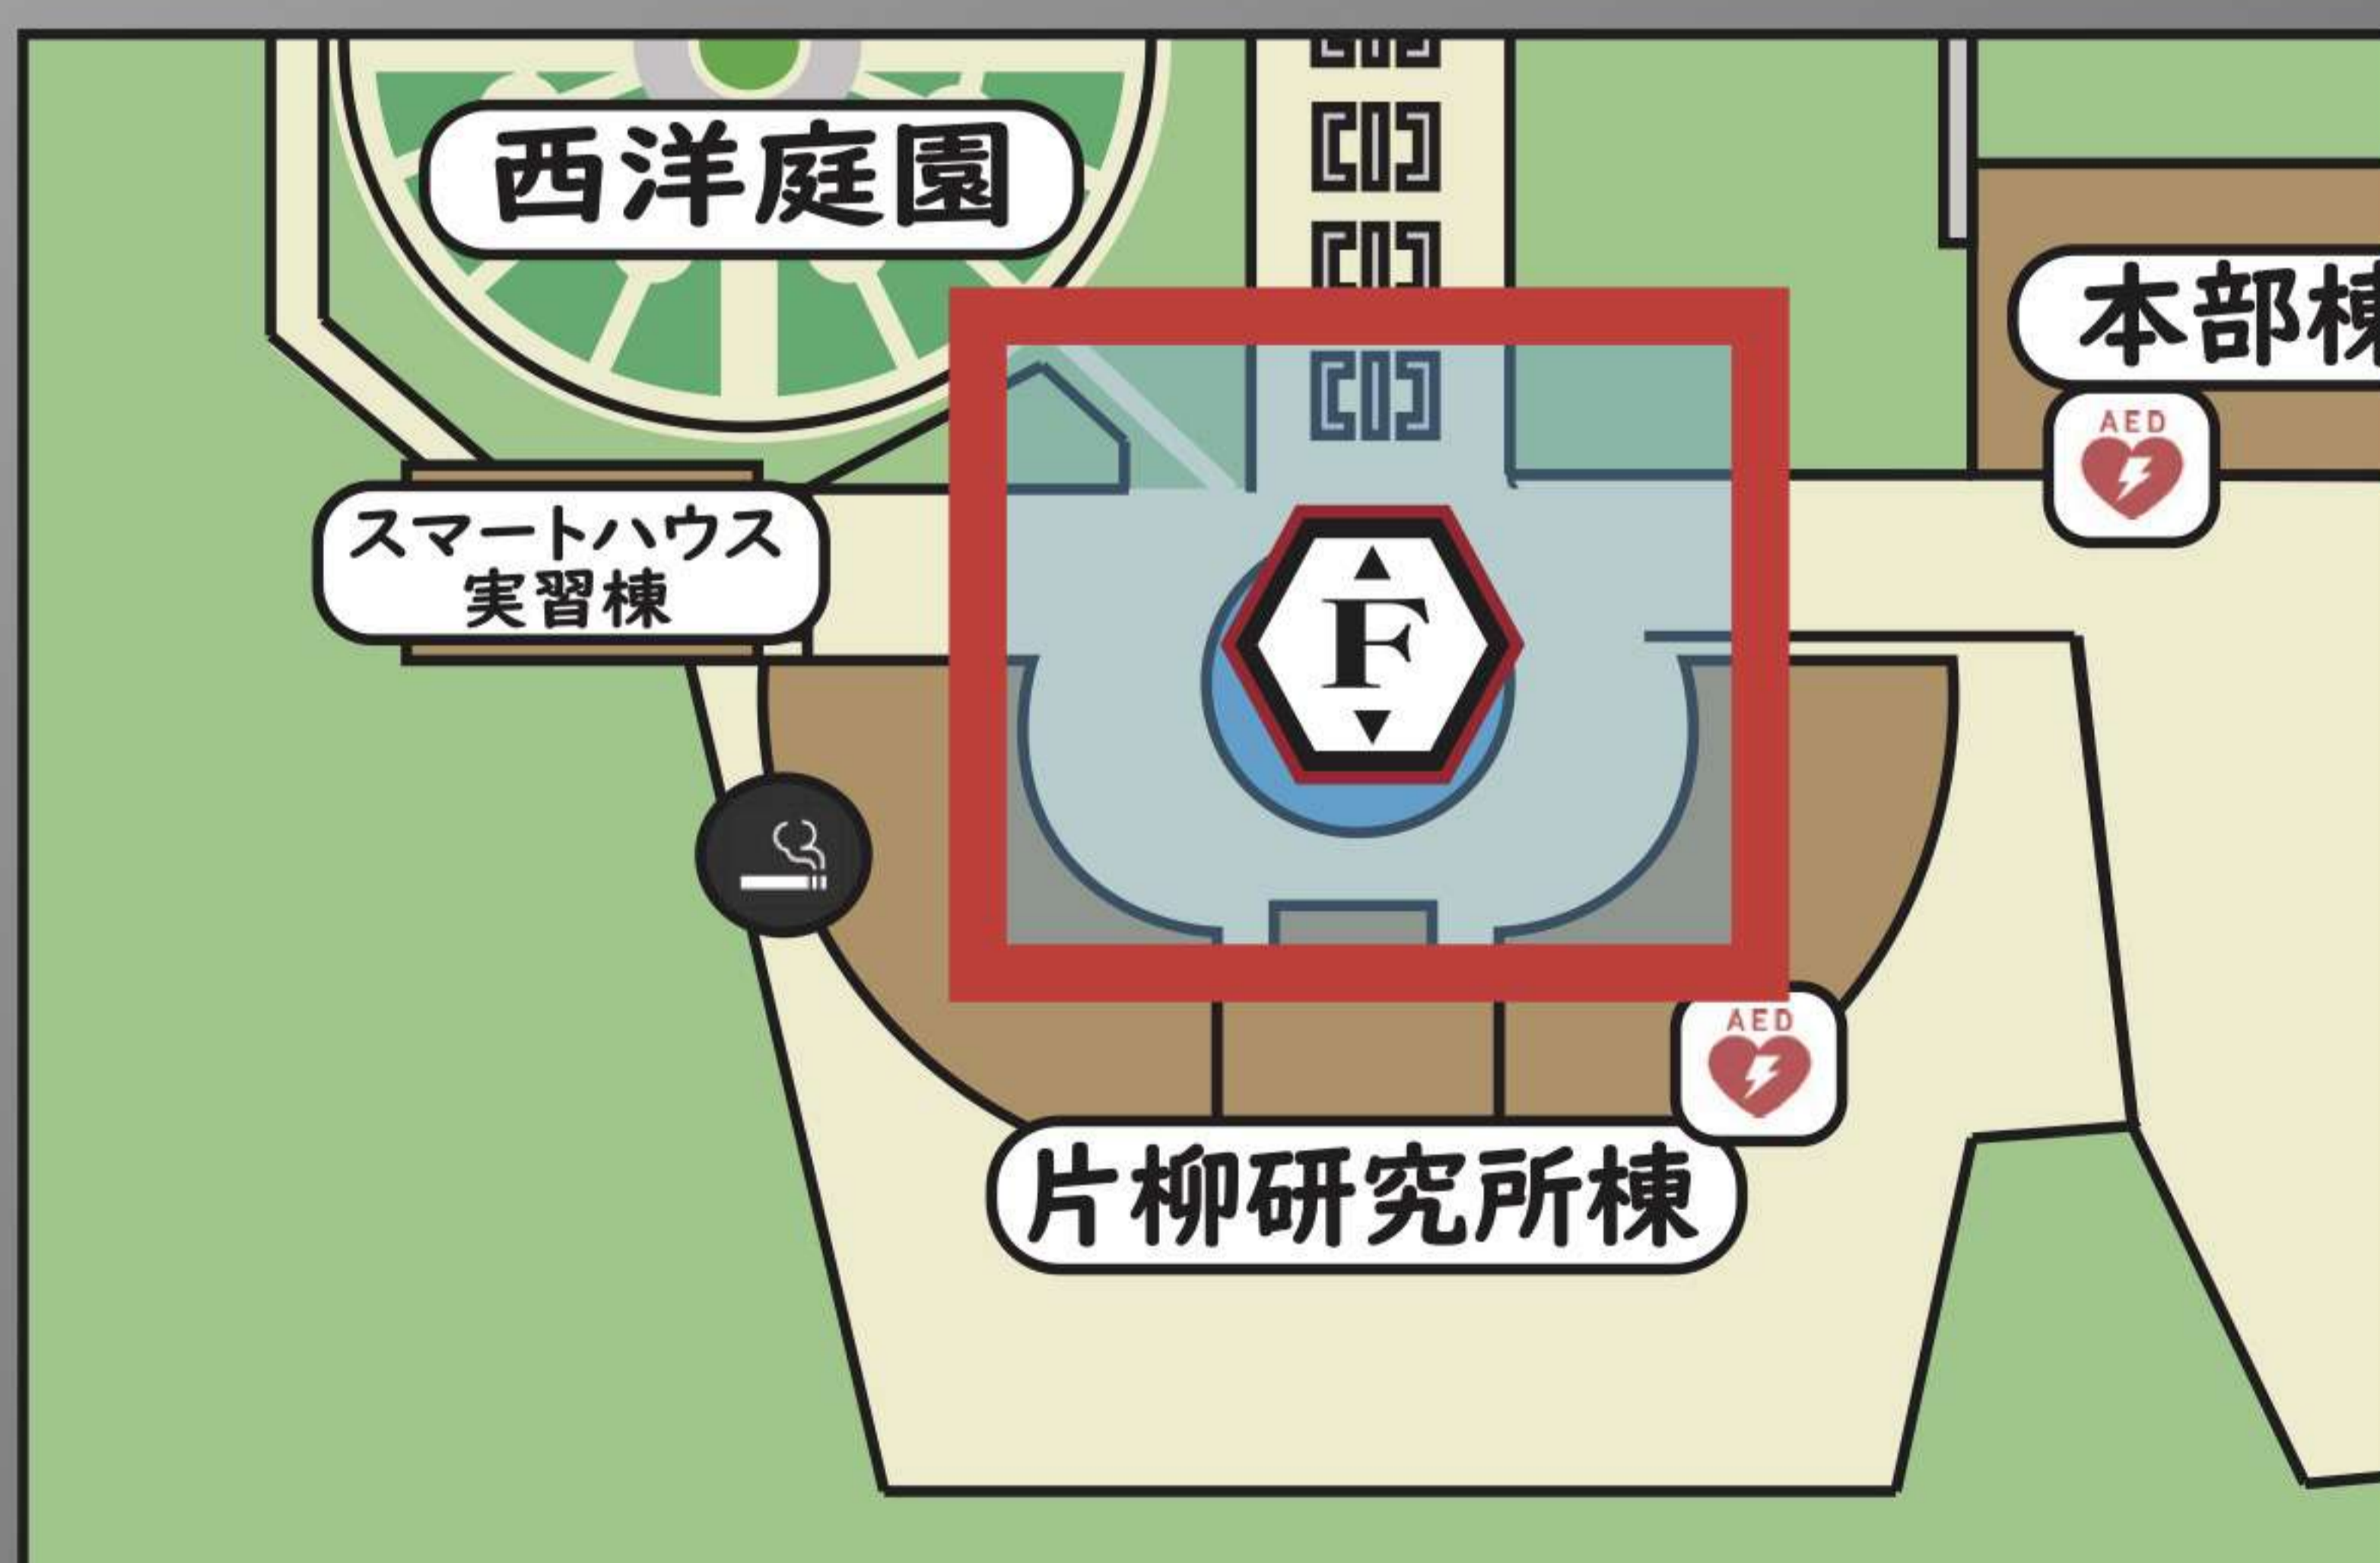

# KOKASAI INFORMATION

- A-1 化粧品研究サークル LCC
- A-2 化粧品研究サークル LCC マーケティング
- A-3 山内組
- A-4 軟式野球部
- B-1 3年グッズ売り隊
- B-2 デザイン科1年
- B-3 プロダクトデザイン科3年1号店
- B-4 プロダクトデザイン科3年2号店
- B-5 プロダクトデザイン科3年3号店
- B-6 高田商事サービスカウンター
- B-7 アーティスト向け物販
- C-1 Creative Staff
- C-2 応用生物学科
- C-3 MFC PROJECT
- C-4 SOUNDIX
- C-5 天文サークル
- C-6 バドミントン部
- C-7 ボランティア・コネクション
- C-8 モルック同好会
- C-9 M.R.E
- C-10 弓道部
- C-11 剣道部
- C-12 シミュレーションサークル
- C-13 Le Pin 喜代志
- C-14 がじゅまるの樹・THE BASQUE
- C-15 Kitchen ROCCO
- D-1 BSの森
- D-2 CG映像科1年有志
- D-3 intebro
- D-4 ITスペシャリスト科
- D-5 松浦とデザイン科の愉快的仲間たち
- D-6 WIZARD
- D-7 うじえ
- D-8 デザインマート
- D-9 デザイン科2年
- D-10 スポーツシューティングサークル
- D-11 グラフィック3年ポテト組
- D-12 スポーツインストラクターコース
- D-13 軽音楽部
- D-14 柴田研究室
- D-15 写真部
- D-16 専門OC
- E-1 自家焙煎コーヒーパペルブルグ
- E-2 ちろりん村
- E-3 八王子メロンパン
- F-1 CRAFTALE
- F-2 Event Layers\_1
- F-3 Event Layers\_2
- F-4 こすぷれたいむ
- F-5 タコピーの現在
- F-6 多田研究室
- G-1 かてかてショップ
- C-2 日本パンカツ協会

10/8(日)11:00~18:30  
 10/9(月・祝)10:00~18:30

# エリア案内

## ERIA GUIDE

コンソーシアムと模擬店のエリア案内マップです。(P.16～P.20)  
各エリアごとに様々なお店がありますので、ぜひ巡ってみてください!!