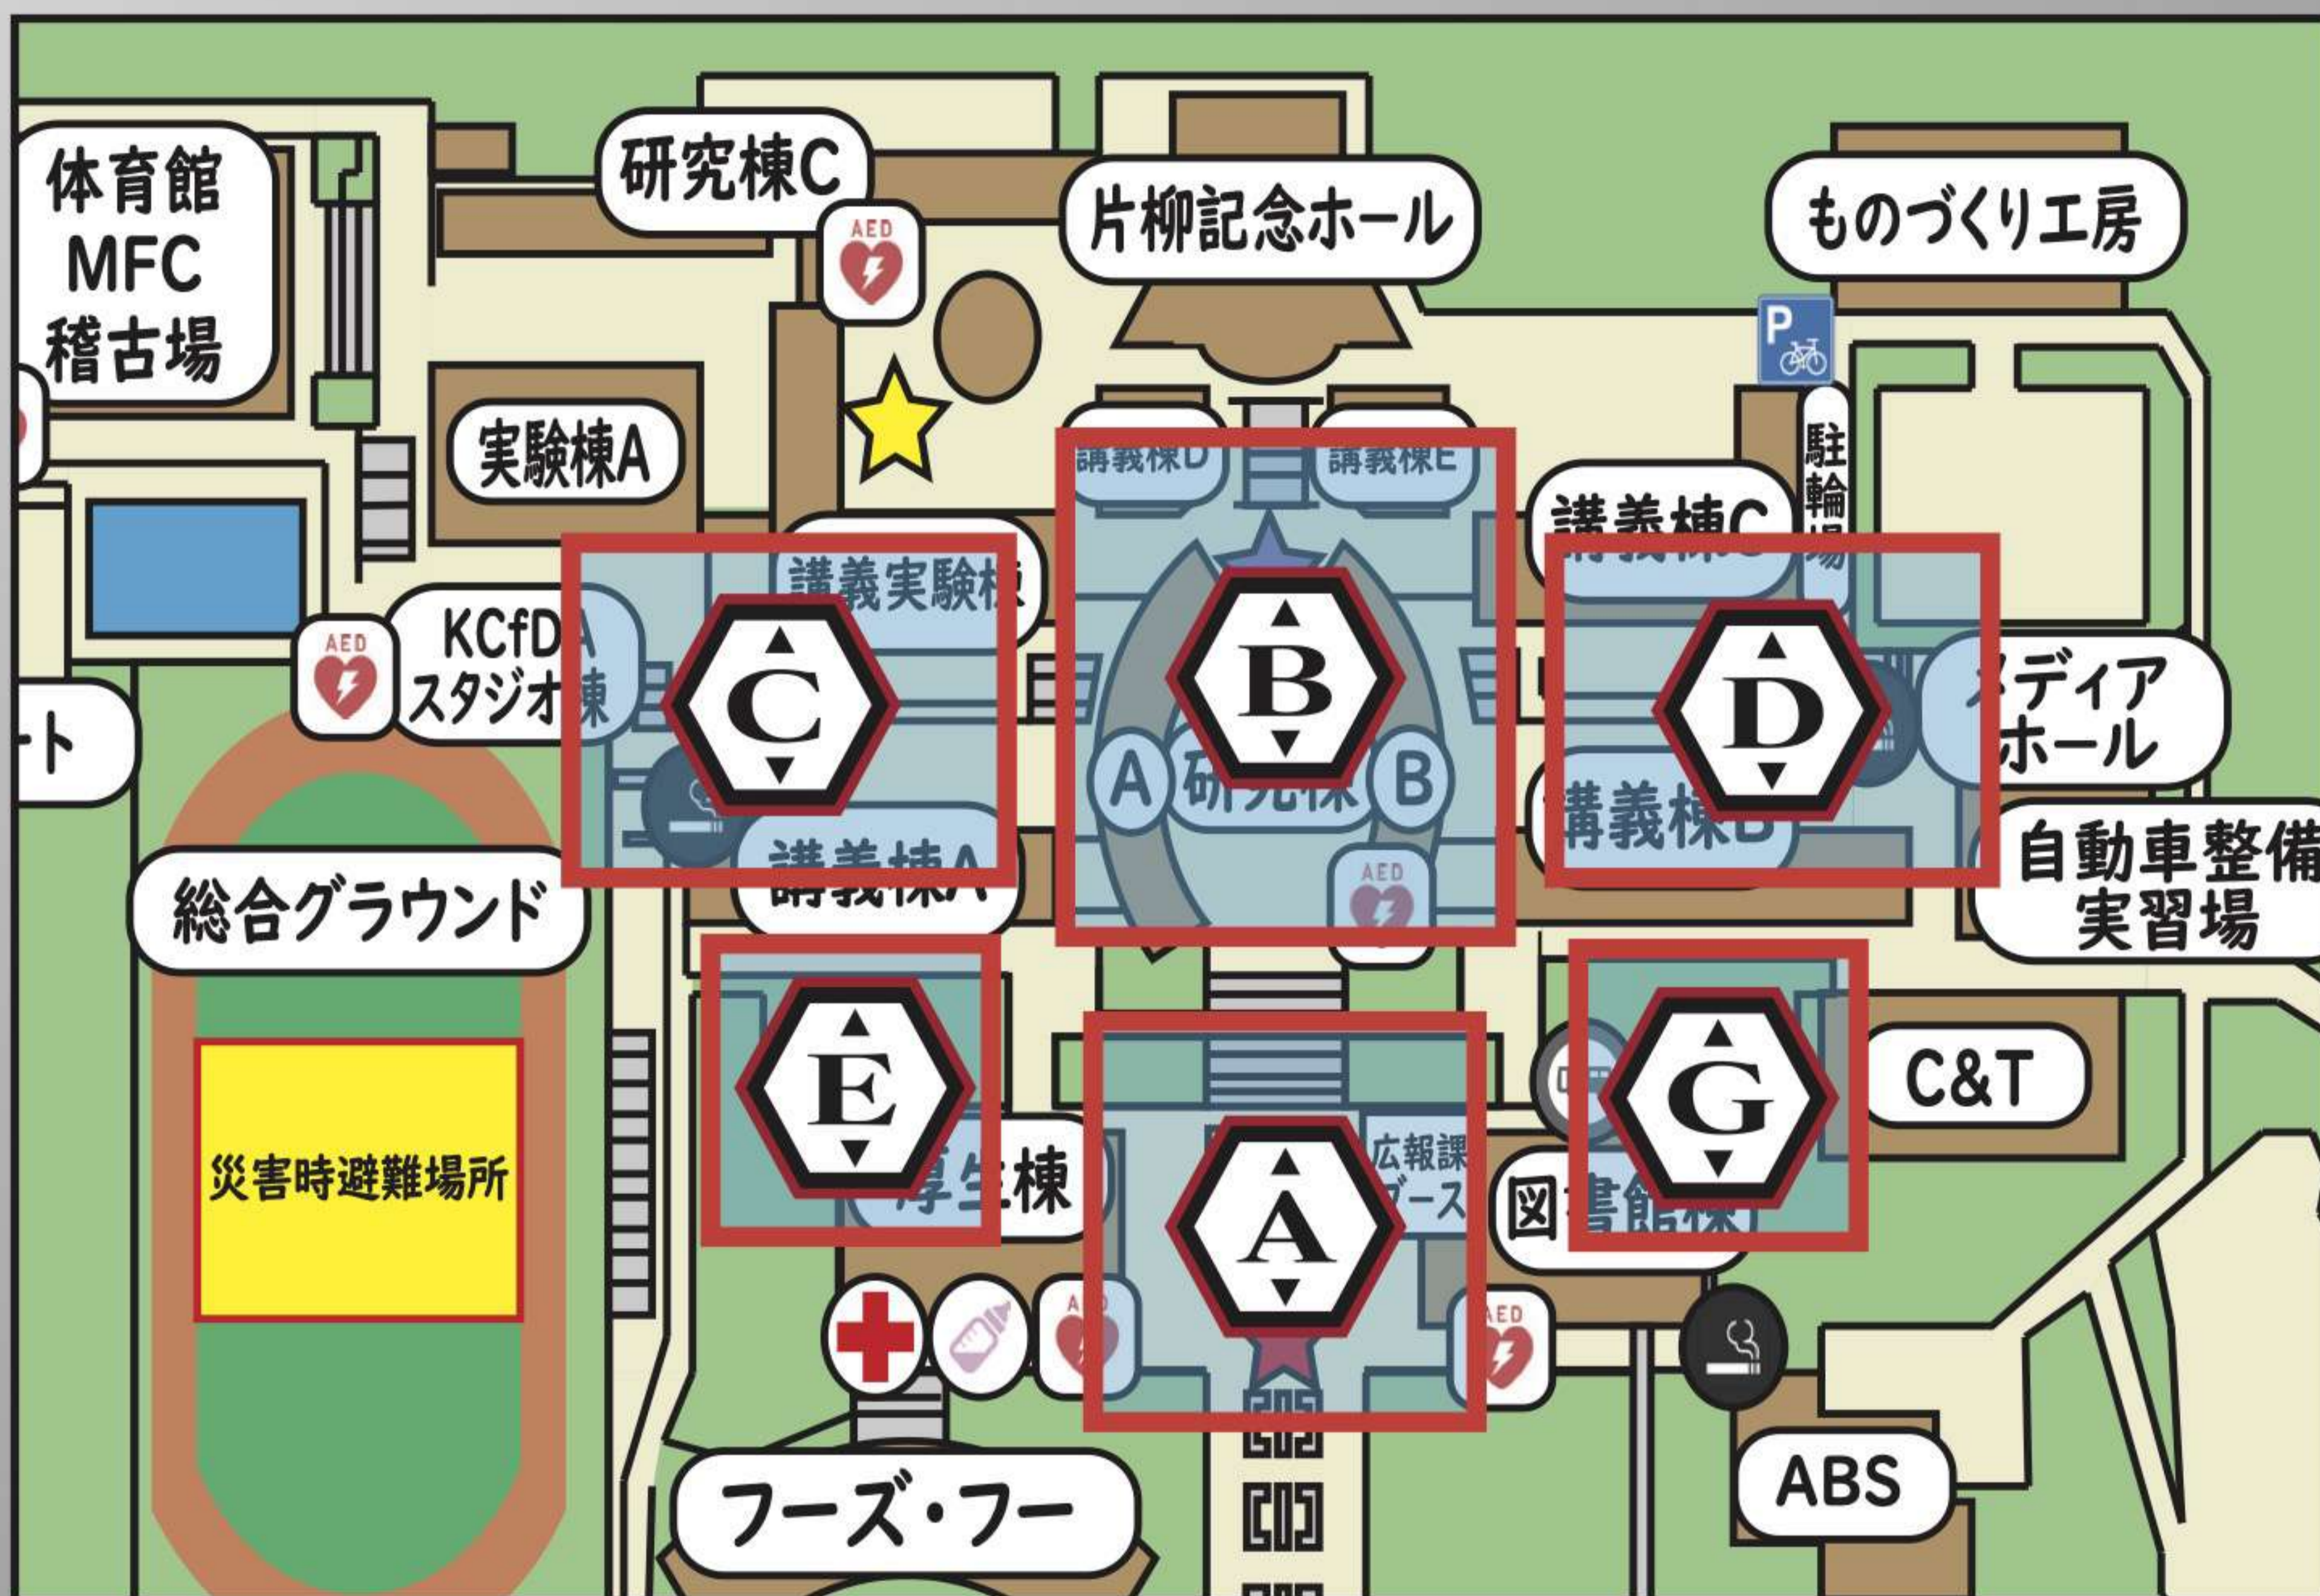

# KOKASAI INFORMATION

- A-1 化粧品研究サークル LCC
- A-2 化粧品研究サークル LCC マーケティング
- A-3 山内組
- A-4 軟式野球部
- B-1 3年グッズ売り隊
- B-2 デザイン科1年
- B-3 プロダクトデザイン科3年1号店
- B-4 プロダクトデザイン科3年2号店
- B-5 プロダクトデザイン科3年3号店
- B-6 高田商事サービスカウンター
- B-7 アーティスト向け物販
- C-1 Creative Staff
- C-2 応用生物学科
- C-3 MFC PROJECT
- C-4 SOUNDIX
- C-5 天文サークル
- C-6 バドミントン部
- C-7 ボランティア・コネクション
- C-8 モルック同好会
- C-9 M.R.E
- C-10 弓道部
- C-11 剣道部
- C-12 シミュレーションサークル
- C-13 Le Pin 喜代志
- C-14 がじゅまるの樹・THE BASQUE
- C-15 Kitchen ROCCO
- D-1 BSの森
- D-2 CG映像科1年有志
- D-3 intebro
- D-4 ITスペシャリスト科
- D-5 松浦とデザイン科の愉快的仲間たち
- D-6 WIZARD
- D-7 うじえ
- D-8 デザインマート
- D-9 デザイン科2年
- D-10 スポーツシューティングサークル
- D-11 グラフィック3年ポテト組
- D-12 スポーツインストラクターコース
- D-13 軽音楽部
- D-14 柴田研究室
- D-15 写真部
- D-16 専門OC
- E-1 自家焙煎コーヒーパペルブルグ
- E-2 ちろりん村
- E-3 八王子メロンパン
- F-1 CRAFTALE
- F-2 Event Layers\_1
- F-3 Event Layers\_2
- F-4 こすぷれたいむ
- F-5 タコピーの現在
- F-6 多田研究室
- G-1 かてかてショップ
- C-2 日本パンカツ協会

10/8(日)11:00~18:30  
 10/9(月・祝)10:00~18:30

# エリア案内

## ERIA GUIDE

コンソーシアムと模擬店のエリア案内マップです。(P.16～P.20)  
各エリアごとに様々なお店がありますので、ぜひ巡ってみてください!!