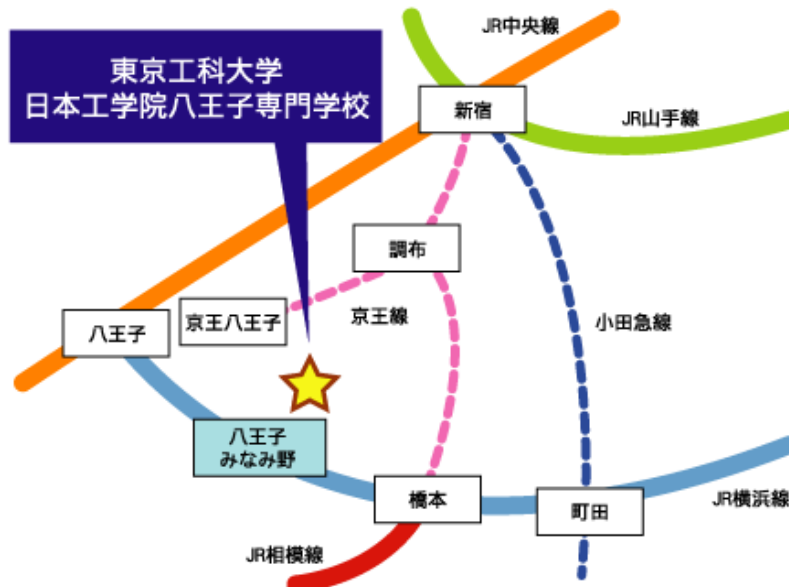

交通案内

最寄の駅：JR中央線「八王子」駅・JR横浜線「八王子みなみ野」駅

八王子駅から 八王子駅よりスクールバス約10分(無料)

八王子みなみ野駅から 八王子みなみ野駅よりスクールバス約5分(無料)

(八王子みなみ野駅からキャンパスまで徒歩12分の距離です)

スクールバスのりば

JR八王子駅

JR八王子みなみ野駅

スクールバス時刻表は次頁

スクールバス時刻表

「紅華祭」スクールバス運行時刻表

【八王子みなみ野駅】 <発着所:図書館棟>

キャンパス発	駅発着	キャンパス着	備考
7:21	7:29	7:41	
7:33	7:41	7:53	
7:41	7:49	8:01	
7:53	8:01	8:13	
8:04	8:12	8:24	
シャトル運行(7~10分間隔)			
19:09	19:17	19:29	
19:19	19:27	19:39	
19:30	19:38	19:50	
19:42	19:50	20:02	
20:08	20:16	20:28	
20:26	20:34	20:46	
20:47	20:55	21:07	
21:08	21:16	21:28	
21:20	21:28	21:40	

【八王子駅南口】 <発着所:図書館棟>

キャンパス発	駅発着	キャンパス着	備考
7:18	7:30	7:48	
7:28	7:40	7:58	
7:38	7:50	8:08	
8:48	8:00	8:18	
7:58	8:10	8:28	
シャトル運行(7~10分間隔)			
19:00	19:12	19:30	
19:10	19:22	19:40	
19:30	19:42	20:00	
19:40	19:52	20:10	
19:50	20:02	20:20	
20:10	20:22	20:40	
20:30	20:42	21:00	
20:50	21:02	21:20	
21:00	21:12	21:30	
21:10	21:22	21:40	
21:20	21:32	21:45	