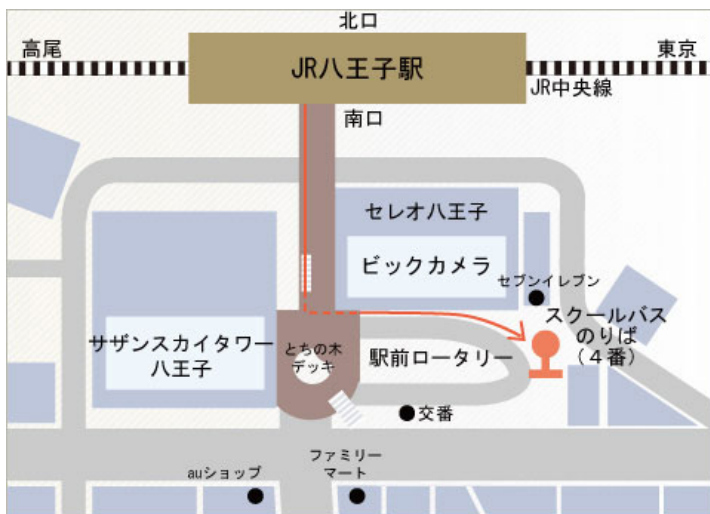

交通案内

最寄の駅：JR中央線「八王子」駅・JR横浜線「八王子みなみ野」駅

八王子駅から 八王子駅よりスクールバス約10分(無料)

八王子みなみ野駅から 八王子みなみ野駅よりスクールバス約5分(無料)

(八王子みなみ野駅からキャンパスまで徒歩12分の距離です)

スクールバスのりば

JR八王子駅

JR八王子みなみ野駅

スクールバス時刻表は次頁

スクールバス時刻表

「紅華祭」スクールバス運行時刻表

【八王子みなみ野駅】 <発着所:図書館棟>

キャンパス発	駅発着	キャンパス着	備考
7:21	7:29	7:41	
7:33	7:41	7:53	
7:41	7:49	8:01	
7:53	8:01	8:13	
8:04	8:12	8:24	
シャトル運行(7~10分間隔)			
19:09	19:17	19:29	
19:19	19:27	19:39	
19:30	19:38	19:50	
19:42	19:50	20:02	
20:08	20:16	20:28	
20:26	20:34	20:46	
20:47	20:55	21:07	
21:08	21:16	21:28	
21:20	21:28	21:40	

【八王子駅南口】 <発着所:図書館棟>

キャンパス発	駅発着	キャンパス着	備考
7:18	7:30	7:48	
7:28	7:40	7:58	
7:38	7:50	8:08	
8:48	8:00	8:18	
7:58	8:10	8:28	
シャトル運行(7~10分間隔)			
19:00	19:12	19:30	
19:10	19:22	19:40	
19:30	19:42	20:00	
19:40	19:52	20:10	
19:50	20:02	20:20	
20:10	20:22	20:40	
20:30	20:42	21:00	
20:50	21:02	21:20	
21:00	21:12	21:30	
21:10	21:22	21:40	
21:20	21:32	21:45	